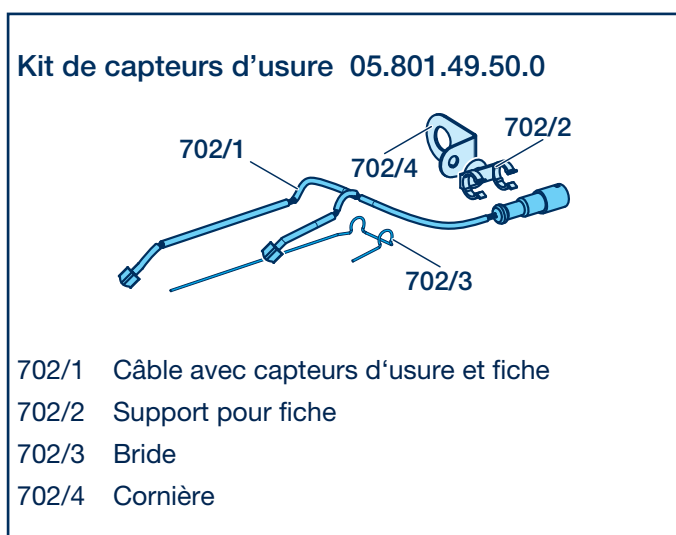

## Nouveaux capteurs d'usure sur tous les freins à disque de remorque BPW ECO Disc

À compter du mois de novembre 2012, la société BPW intègre de nouveaux capteurs d'usure sur les modèles TSB 3709, TSB 4309 et TSB 4312 de freins à disque BPW. Les capteurs d'usure sont utilisables pour les déports 0 et 120 en association avec des roues 19,5" et 22,5".

Le nouveau kit de capteurs d'usure portant la référence 05.801.49.50.0 est compatible avec l'ancien matériel et peut être installé à posteriori. Il remplace le kit de capteurs actuel avec la référence 05.801.50.49.0.