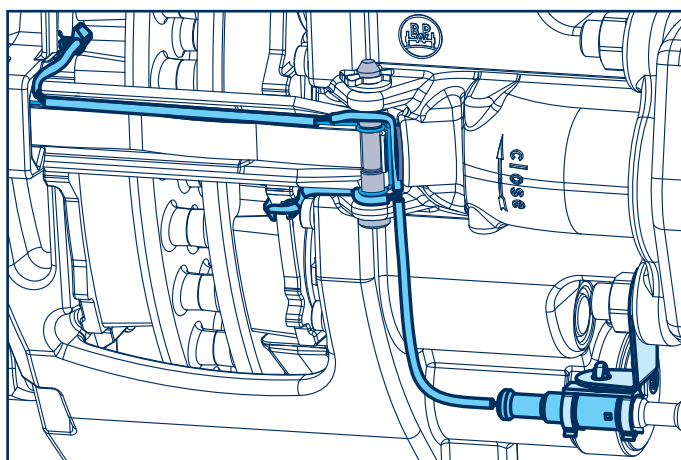

## Nouveaux capteurs d'usure sur tous les freins à disque de remorque BPW ECO Disc

À compter du mois de novembre 2012, la société BPW intègre de nouveaux capteurs d'usure sur les modèles TSB 3709, TSB 4309 et TSB 4312 de freins à disque BPW. Les capteurs d'usure sont utilisables pour les déports 0 et 120 en association avec des roues 19,5" et 22,5".