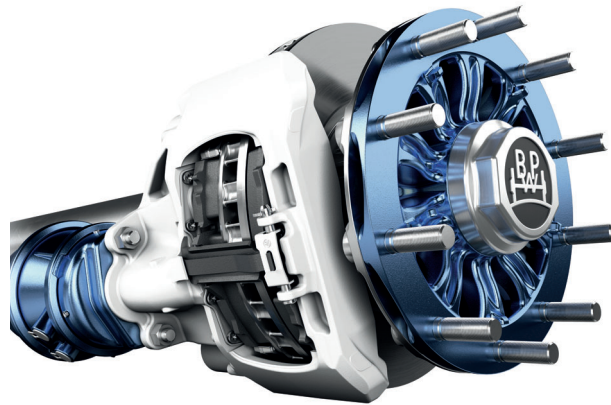

Die Marken der BPW Gruppe:

NEWS Aftermarket

74732101d

AM02 / 2021

Sachnummernumstellung BPW TS2 Bremssättel

Bei BPW erfolgt die sukzessive Sachnummernumstellung der BPW TS2 Bremssättel.

Aufgrund einer Bauteilveränderung im inneren der Bremse sind aus Dokumentationsgründen neue Sachnummern erforderlich.

Die Umstellung hat keinen Einfluss auf die Leistung und Performance der Bremse und die bisherigen TS2 Bremssättel werden komplett substituiert.

Eine Mischverbauung von bisherigen und optimierten Ausführungen ist möglich.