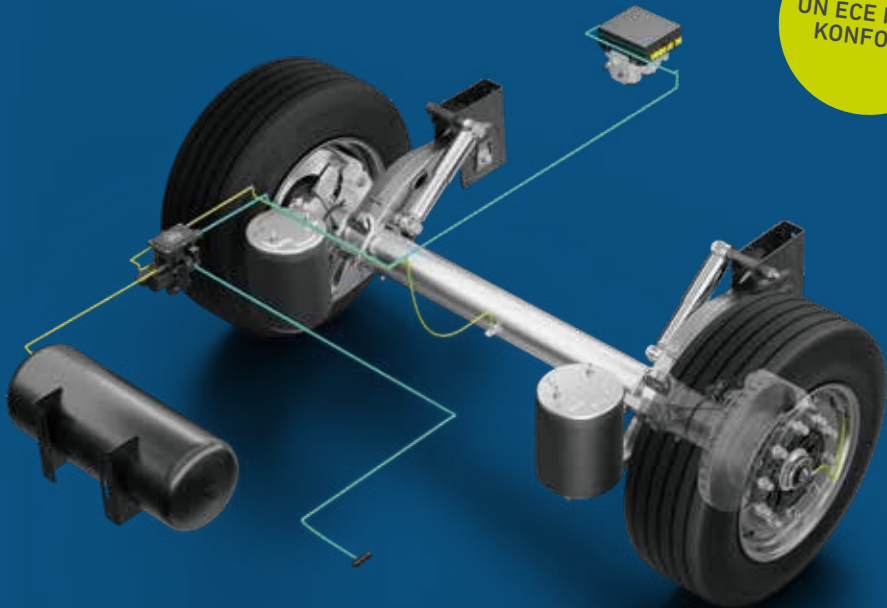

we think transport

BPW AirSave

IMMER RICHTIG UNTER DRUCK.

UN ECE R 141
KONFORM

GRÖSSTE WIRTSCHAFTLICHKEIT UND HÖHERE SICHERHEIT DURCH OPTIMALEN REIFENDRUCK.

Mit BPW AirSave kontrollieren und regeln Sie Ihren Reifenluftdruck kontinuierlich während der Fahrt. Zeitgleich erfüllen Sie alle gesetzlichen Vorgaben.

Der Reifendruck wird ständig überwacht und über eine Steuerbox mit Booster automatisch auf den gewünschten Druck eingestellt. Bei größeren Abweichungen des Drucks, etwa im Falle eines Defektes, wird der Fahrer durch eine Warnlampe darüber informiert, dass ein Reifenschaden vorliegt und kann zeitnah eine Werkstatt anfahren, statt liegenzubleiben. So wird das Unfallrisiko deutlich vermindert und Stillstandzeiten können vermieden werden. Außerdem wird durch den jederzeit optimalen Druck Kraftstoff eingespart und der CO₂ Ausstoß reduziert.

IHRE VORTEILE

- Reduzierte Betriebskosten durch stets idealen Reifendruck.
- Mit einer kontinuierlichen Kontrolle optimal eingeplante Werkstattaufenthalte.
- Erhöhte Sicherheit durch Vermeidung von Reifenplatzern.
- Information des Fahrers bei Druckabweichungen im System durch die optionale LED am Fahrzeugrahmen.
- Erhöhte Lebensdauer der Reifen.
- Ein wartungsarmes, robustes Produkt für mehr Wirtschaftlichkeit.
- Problemloser Reifenwechsel, kein Anlernen von Sensoren.
- Im Umfang des BPW Wartungsvertrags enthalten.

AIRSAVE RECHNET SICH!

Beispielrechnung für einen 3-Achs-Trailer

MIT IC PLUS FAHRWERKEN ZUSÄTZLICH SPAREN.

Mit unserer neuen Fahrwerksgeneration iC Plus können Sie nicht nur den Reifenluftdruck kontrollieren, sondern auch die Achslasten in Echtzeit anzeigen lassen, um die Auslastung Ihrer Fahrzeuge zu optimieren.