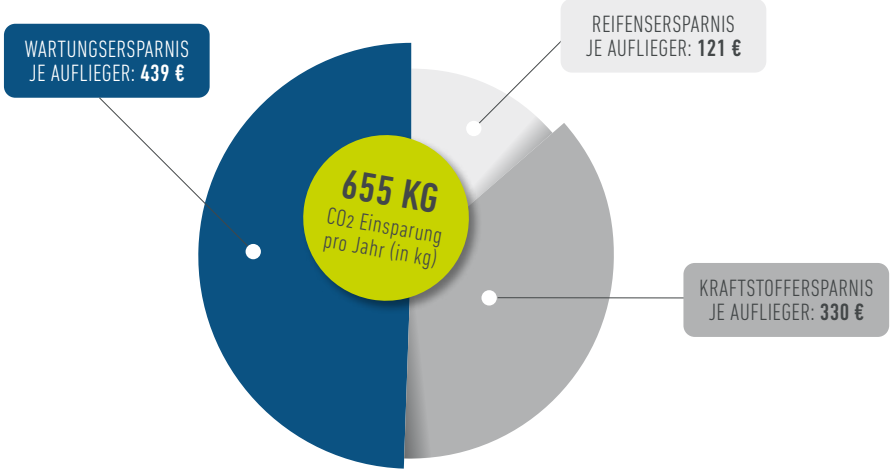

we think transport

BPW AirSave

IMMER RICHTIG UNTER DRUCK.

UN ECE R 141
KONFORM

GRÖSSTE WIRTSCHAFTLICHKEIT UND HÖHERE SICHERHEIT DURCH OPTIMALEN REIFENDRUCK.

Mit BPW AirSave kontrollieren und regeln Sie Ihren Reifenluftdruck kontinuierlich während der Fahrt. Zeitgleich erfüllen Sie alle gesetzlichen Vorgaben.

Der Reifendruck wird ständig überwacht und über eine Steuerbox mit Booster automatisch auf den gewünschten Druck eingestellt. Bei größeren Abweichungen des Drucks, etwa im Falle eines Defektes, wird der Fahrer durch eine Warnlampe darüber informiert, dass ein Reifenschaden vorliegt und kann zeitnah eine Werkstatt anfahren, statt liegenzubleiben. So wird das Unfallrisiko deutlich vermindert und Stillstandzeiten können vermieden werden. Außerdem wird durch den jederzeit optimalen Druck Kraftstoff eingespart und der CO₂ Ausstoß reduziert.

AIRSAVE RECHNET SICH!

Beispielrechnung für einen 3-Achs-Trailer

MIT IC PLUS FAHRWERKEN ZUSÄTZLICH SPAREN.

Mit unserer neuen Fahrwerksgeneration iC Plus können Sie nicht nur den Reifenluftdruck kontrollieren, sondern auch die Achslasten in Echtzeit anzeigen lassen, um die Auslastung Ihrer Fahrzeuge zu optimieren.