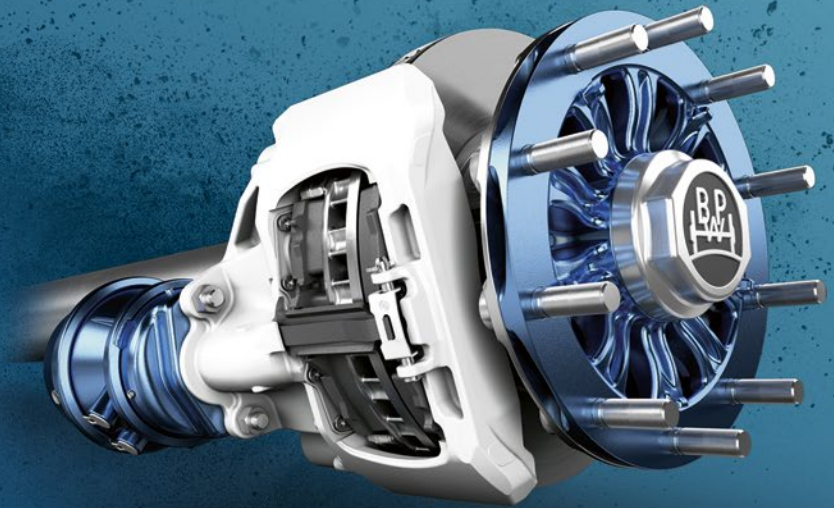

# THE HARD BRAKER.

BPW ECO Disc

# Die ECO Disc. Robuster. Servicefreundlicher. Leichter.

**Die ECO Disc ist die Weiterentwicklung der erfolgreichsten Trailerscheibenbremse Europas. Sie ist ein Meilenstein der Bremstechnologie und sorgt mit ihrer Robustheit für absolute Zuverlässigkeit, wenn es hart zur Sache geht.**

Das neue, einzigartig versetzte Stempeldesign gewährleistet einen optimalen Ausgleich der Kräfte und Momente am Bremsbelag – für einen gleichmäßigen Bremsverschleiß, hohe Belagstandzeiten und somit niedrigere Betriebskosten. Die ECO Disc ist trotz ihrer Leistungsstärke und Robustheit ein wahres Leichtgewicht. Mit nochmals 4 kg Gewichtseinsparung pro Achse zählt sie zu den leichtesten Bremsen im Markt.

## **DIESE VORTEILE ÜBERZEUGEN**

- Sie profitieren von einer langen Nutzungsdauer dank modernster Einstempeltechnologie und KTL<sub>zn</sub>-Beschichtung.
- Sie reduzieren Betriebskosten durch das versetzte Stempeldesign (OTD: Offset Tappet Design).\*
- Sie erleben höchste Zuverlässigkeit durch die multifunktionale Nachstelleinheit (MFA: Multifunctional Adjuster).\*
- Sie erledigen Wartungsarbeiten in Rekordzeit – bis zu 3h Zeitersparnis in einem 3-achsigen Trailer durch das einzigartige Compact Design und den Scheibenwechsel ohne Satteldemontage.
- Sie sparen Kraftstoff und erhöhen die Ladekapazitäten Ihrer Trailer – dank einer der leichtesten Bremsen im Markt mit nochmals 4 kg weniger Gewicht pro Achse.