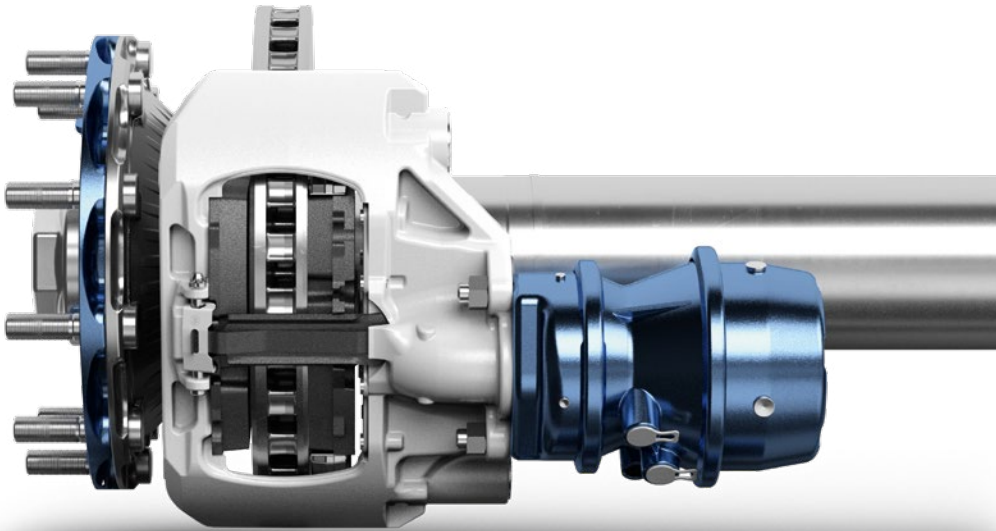

DER BPW EFFEKT

3h

schnellerer
Bremscheibenwechsel

AUSFÜHRUNGEN

Achslast	Rädergröße		Bremsen	Bremscheibe Ø x Stärke	Einpresstiefe
	19,5"	22,5"			
9 t	•	•	TS2 3709	370 x 45 mm	0/120
10 t	•		TS2 3709	370 x 45 mm	0
9 t		•	TS2 4309	430 x 45 mm	0/120
10 t		•	TS2 4309	430 x 45 mm	0